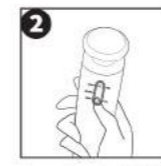

2. Nhấn giữ nút nguồn 3s để khởi động máy và chọn chế độ "Nourish" (Nuôi dưỡng)