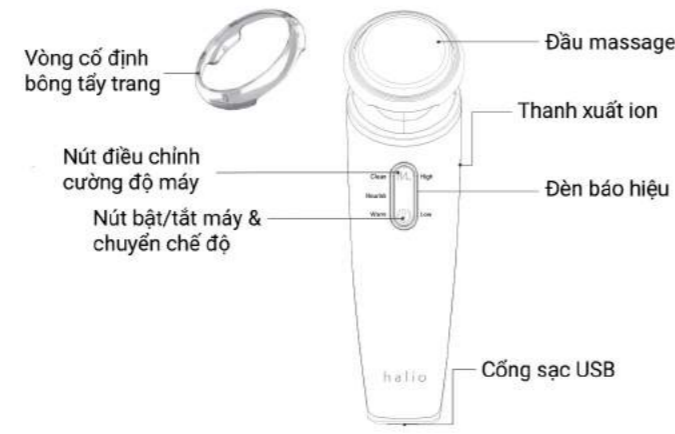

Sản phẩm đang hoạt động sẽ tự động tắt sau 10 phút kể từ lần nhấn nút cuối cùng.

Khuyến khích sử dụng hiệu quả

- Lau thiết bị bằng khăn ướt và để khô
- Không sử dụng chất tẩy rửa có tính ăn mòn để vệ sinh sản phẩm này
- Bảo quản sản phẩm ở khu vực khô ráo sau khi làm sạch
- Sản phẩm này không phải là đồ chơi, vui lòng để xa tầm tay trẻ em dưới 12 tuổi
- Không bảo quản sản phẩm ở nơi quá nóng. Nhiệt độ cao có thể làm hỏng pin lithium bên trong, làm cong hoặc cháy một số bộ phận bằng nhựa gây giảm tuổi thọ của máy.

-10-

Giới thiệu sản phẩm

Máy đẩy tinh chất dưỡng trắng Halio Ion là thiết bị làm đẹp tiên tiến đa chức năng theo từng bước trong quy trình dưỡng da từ làm sạch bên dưới lỗ chân lông đến đẩy tinh chất sâu vào trong da cho làn da căng mướt, mịn màng. Những làn da khô sạm, bí tắc lỗ chân lông, hấp thụ dưỡng chất kém sẽ cảm thấy sự cải thiện rõ rệt sau khi sử dụng sản phẩm.

Tính năng sản phẩm

- Chế độ làm sạch sâu: nguyên tắc hút và đẩy từ trường của các ion để loại bỏ bụi bẩn sâu trong lỗ chân lông, làm sáng da, cải thiện các vấn đề về da.
- Chế độ nuôi dưỡng: các ion di chuyển liên tục theo nguyên tắc hút-đẩy mang theo sản phẩm chăm sóc thẩm thấu sâu vào bên trong da, tối ưu hóa hiệu quả hấp thụ dưỡng chất.
- Chế độ làm ấm: việc massage với nhiệt độ ấm giúp cung cấp độ ẩm, thúc đẩy tuần hoàn máu, cho làn da hồng hào, đàn hồi, và tràn đầy sức sống

-3-

Cấu tạo sản phẩm

-4-

Chính sách bảo hành

Vui lòng đăng ký đăng ký bảo hành trên website: <https://halio-sonic.com/pages/warranty> sau khi nhận máy và tuân thủ nghiêm ngặt các hướng dẫn để sử dụng sản phẩm một cách chính xác.

- Bảo hành miễn phí trong vòng 1 năm kể từ ngày mua nếu sản phẩm bị lỗi hoặc hư hỏng khi đang được sử dụng bình thường theo đúng hướng dẫn;
- Sản phẩm sẽ không được bảo hành nếu sự cố hoặc hư hỏng của sản phẩm do lỗi của người dùng hoặc do không sử dụng sản phẩm theo hướng dẫn, hoặc hư hỏng do người dùng tự tháo rời sản phẩm để bảo trì hoặc sửa chữa;
- Sản phẩm sẽ không được bảo hành nếu sự cố hoặc hư hỏng do va chạm mạnh, điện áp nguồn cao hoặc thấp và các trường hợp bất khả kháng;
- Những vấn đề không thuộc phạm vi bảo hành sẽ được công ty xem xét theo thực tế tình hình để quyết định việc sửa chữa và bảo trì các bộ phận cùng phí bảo trì.

-11-

Máy đẩy tinh chất dưỡng trắng Halio Ion
(Halio Ion Cleansing & Moisturizing Beauty)
Sản xuất tại Trung Quốc

-12-