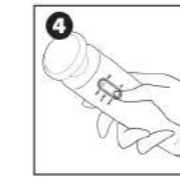

-6-

-13-

-12-

正

反

备注：双面印刷对折