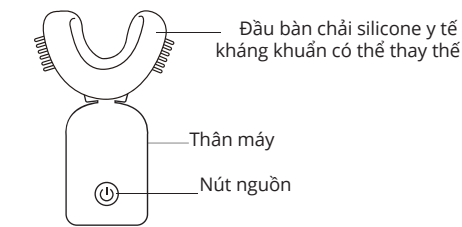

Thiết kế máy