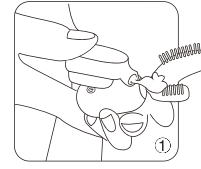

Cách sử dụng

Bóp đều kem đánh răng lên rãnh và lòng bàn chải hình chữ U