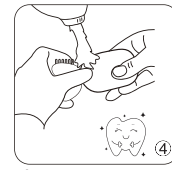

halio

Smart Sonic toothbrush
Bàn chải đánh răng điện
cho trẻ em

Hướng dẫn sử dụng

Cách sử dụng

Bóp đều kem đánh răng lên rãnh và lòng bàn chải hình chữ U

Nhấn phím bật-tắt và chọn chế độ

Chức năng nổi bật

1/ Sạc từ tính

Sạc nhanh, thời gian sạc chưa đến 120 phút. Một lần sạc sử dụng được liên tục 20 ngày, mỗi ngày sử dụng 2 lần vào buổi sáng và buổi tối.

2/ 3 chế độ

Một nút ấn để chuyển, gồm 3 chế độ: chế độ chải nhẹ nhàng, chế độ chải vừa phải, chế độ chải mạnh.

3/ Chế độ hẹn giờ 59 giây

Di chuyển bàn chải theo chuyển động vòng tròn để hoàn thành một lần chải răng chỉ trong vòng 59 giây một cách đơn giản và nhanh chóng.

4/ Ghi nhớ tự động

Sản phẩm có chức năng ghi nhớ thông minh lần cuối cùng sử dụng.

Tính năng sản phẩm

Thiết kế hình chữ U

Thiết kế hình chữ U, phù hợp với hình dáng khuôn miệng. Chải răng tự động bằng cách nhấn nút nguồn một lần.

Chất liệu silicone y tế

Chất liệu silicone y tế cao cấp kháng khuẩn, mềm mại, an toàn tuyệt đối cho trẻ.

Thiết kế bắt mắt

Thiết kế bắt mắt, dễ cầm nắm, đầu cọ mềm an toàn cho răng và nướu. Tối giản thao tác sử dụng, khuyến khích trẻ em thích thú hơn với hoạt động đánh răng 2 lần/ngày.

Thông số sản phẩm

Kích thước sản phẩm: 105 * 52 * 32mm
Điện áp định mức: 3.7V
Công suất định mức: <4W
Dòng điện định mức: <1.2A
Chỉ số chống nước: IPX7
Thông số sạc output: 5V-1A

Thiết kế máy

Khuyến cáo

1. Nhiệt độ bảo quản sản phẩm từ 0-50 ° C.
2. Sản phẩm nên được sạc ở nhiệt độ phòng với nguồn điện nhỏ hơn 5V-1A, chỉ sạc khi thân sản phẩm khô ráo.
3. Sản phẩm nên được bảo quản trong hộp và đặt ở nơi thoáng mát khi không sử dụng.
4. Để sử dụng hàng ngày, nên đặt ở những nơi khô ráo, thoáng mát, tránh ánh nắng mặt trời chiếu trực tiếp.
5. Sau khi đánh răng, nên để khô và ráo nước ở đầu bàn chải trước khi cất để tránh ngấm nước vào thiết bị khi sử dụng lâu dài.

halio

Smart Sonic toothbrush
Bàn chải đánh răng điện
cho trẻ em

Hướng dẫn sử dụng

Cách sử dụng