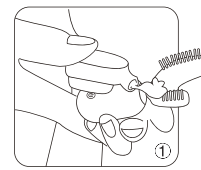

Cách sử dụng

Bóp đều kem đánh răng lên rãnh và lòng bàn chải hình chữ U