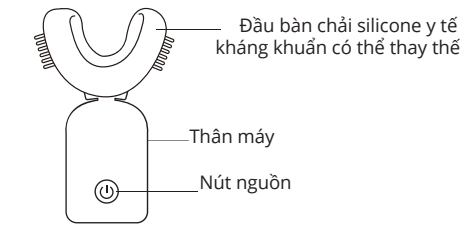

Thiết kế máy